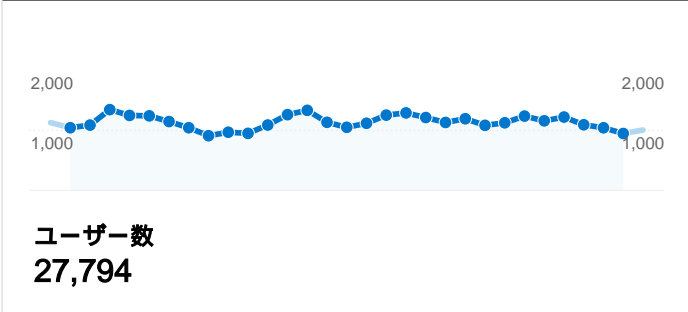

サイトの利用状況

- 36,219 セッション**
- 159,587 ページビュー**
- 4.41 平均ページビュー**
- 39.71% 直帰率**
- 00:02:52 平均サイト滞在時間**
- 66.08% 新規セッション率**

ユーザー サマリー

地図上のデータ表示 world

トラフィック サマリー

コンテンツ サマリー

URL	ページビュー	割合
/	63,694	39.91%
/map/index.html	6,194	3.88%
/kakuni.html	6,154	3.86%
/sakana/index.html	3,446	2.16%
/toriniku/index.html	3,173	1.99%

このサイトのユーザー数 27,794

-  36,219 セッション
-  27,794 ユニークユーザー数
-  159,587 ページビュー
-  4.41 平均ページビュー
-  00:02:52 平均サイト滞在時間
-  39.71% 直帰率
-  66.19% 新規セッション率

インターネット環境

ブラウザ	セッション数	割合	接続速度	セッション数	割合
Internet Explorer	33,232	91.75%	T1	12,190	33.66%
Firefox	1,603	4.43%	DSL	11,854	32.73%
Safari	937	2.59%	Unknown	7,637	21.09%
Opera	283	0.78%	Cable	3,841	10.60%
Netscape	102	0.28%	Dialup	644	1.78%

トラフィック サマリー

比較: サイト

全ての参照元からのセッション数 36,219

5.79% ノーリファラー

7.02% 参照サイト

87.19% 検索エンジン

- 検索エンジン
31,579 (87.19%)
- 参照サイト
2,542 (7.02%)
- ノーリファラー
2,098 (5.79%)

参照元

セッション数 36,219、56 種類の 国/地域

サイトの利用状況

セッション	平均ページビュー	平均サイト滞在時間	新規セッション率	直帰率	
36,219 全セッションに対する割合: 100.00%	4.41 サイトの平均: 4.41 (0.00%)	00:02:52 サイトの平均: 00:02:52 (0.00%)	66.19% サイトの平均: 66.08% (0.16%)	39.71% サイトの平均: 39.71% (0.00%)	
国/地域	セッション	平均ページビュー	平均サイト滞在時間	新規セッション率	直帰率
Japan	35,299	4.41	00:02:52	66.25%	39.77%
United States	342	4.77	00:02:47	67.54%	35.09%
Germany	138	4.01	00:02:42	48.55%	28.99%
United Kingdom	42	3.12	00:01:02	59.52%	47.62%
Australia	39	3.44	00:01:46	76.92%	46.15%
Canada	36	3.42	00:01:43	80.56%	50.00%
China	34	2.47	00:02:08	70.59%	55.88%
France	31	3.45	00:01:44	64.52%	38.71%
Singapore	20	4.40	00:05:07	50.00%	30.00%
Spain	19	4.74	00:03:46	36.84%	26.32%