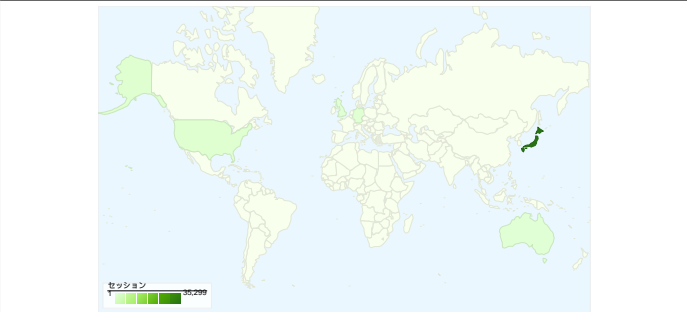

サイトの利用状況

- 36,219 セッション**
- 159,587 ページビュー**
- 4.41 平均ページビュー**
- 39.71% 直帰率**
- 00:02:52 平均サイト滞在時間**
- 66.08% 新規セッション率**

ユーザー サマリー

地図上のデータ表示 world

トラフィック サマリー

コンテンツ サマリー

URL	ページビュー	割合
/	63,694	39.91%
/map/index.html	6,194	3.88%
/kakuni.html	6,154	3.86%
/sakana/index.html	3,446	2.16%
/toriniku/index.html	3,173	1.99%

このサイトのユーザー数 27,794

-  36,219 セッション
-  27,794 ユニークユーザー数
-  159,587 ページビュー
-  4.41 平均ページビュー
-  00:02:52 平均サイト滞在時間
-  39.71% 直帰率
-  66.19% 新規セッション率

インターネット環境

ブラウザ	セッション数	割合	接続速度	セッション数	割合
Internet Explorer	33,232	91.75%	T1	12,190	33.66%
Firefox	1,603	4.43%	DSL	11,854	32.73%
Safari	937	2.59%	Unknown	7,637	21.09%
Opera	283	0.78%	Cable	3,841	10.60%
Netscape	102	0.28%	Dialup	644	1.78%

トラフィック サマリー

比較: サイト

全ての参照元からのセッション数 36,219

5.79% ノーリファラー

7.02% 参照サイト

87.19% 検索エンジン

- 検索エンジン
31,579 (87.19%)
- 参照サイト
2,542 (7.02%)
- ノーリファラー
2,098 (5.79%)

参照元

セッション数 36,219、56 種類の 国/地域

サイトの利用状況

セッション	平均ページビュー	平均サイト滞在時間	新規セッション率	直帰率	
36,219 全セッションに対する割合: 100.00%	4.41 サイトの平均: 4.41 (0.00%)	00:02:52 サイトの平均: 00:02:52 (0.00%)	66.19% サイトの平均: 66.08% (0.16%)	39.71% サイトの平均: 39.71% (0.00%)	
国/地域	セッション	平均ページビュー	平均サイト滞在時間	新規セッション率	直帰率
Japan	35,299	4.41	00:02:52	66.25%	39.77%
United States	342	4.77	00:02:47	67.54%	35.09%
Germany	138	4.01	00:02:42	48.55%	28.99%
United Kingdom	42	3.12	00:01:02	59.52%	47.62%
Australia	39	3.44	00:01:46	76.92%	46.15%
Canada	36	3.42	00:01:43	80.56%	50.00%
China	34	2.47	00:02:08	70.59%	55.88%
France	31	3.45	00:01:44	64.52%	38.71%
Singapore	20	4.40	00:05:07	50.00%	30.00%
Spain	19	4.74	00:03:46	36.84%	26.32%