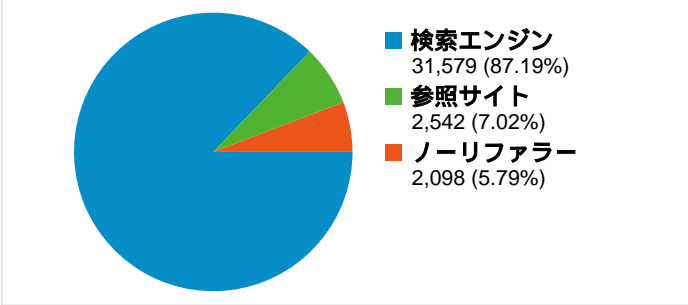

サイトの利用状況

- 36,219 セッション**
- 159,587 ページビュー**
- 4.41 平均ページビュー**
- 39.71% 直帰率**
- 00:02:52 平均サイト滞在時間**
- 66.08% 新規セッション率**

ユーザー サマリー

地図上のデータ表示 world

トラフィック サマリー

コンテンツ サマリー

URL	ページビュー	割合
/	63,694	39.91%
/map/index.html	6,194	3.88%
/kakuni.html	6,154	3.86%
/sakana/index.html	3,446	2.16%
/toriniku/index.html	3,173	1.99%

このサイトのユーザー数 27,794

-  36,219 セッション
-  27,794 ユニークユーザー数
-  159,587 ページビュー
-  4.41 平均ページビュー
-  00:02:52 平均サイト滞在時間
-  39.71% 直帰率
-  66.19% 新規セッション率

インターネット環境

ブラウザ	セッション数	割合	接続速度	セッション数	割合
Internet Explorer	33,232	91.75%	T1	12,190	33.66%
Firefox	1,603	4.43%	DSL	11,854	32.73%
Safari	937	2.59%	Unknown	7,637	21.09%
Opera	283	0.78%	Cable	3,841	10.60%
Netscape	102	0.28%	Dialup	644	1.78%

トラフィック サマリー

比較: サイト

全ての参照元からのセッション数 36,219

5.79% ノーリファラー

7.02% 参照サイト

87.19% 検索エンジン

- 検索エンジン
31,579 (87.19%)
- 参照サイト
2,542 (7.02%)
- ノーリファラー
2,098 (5.79%)

参照元

セッション数 36,219、56 種類の 国/地域

サイトの利用状況

セッション	平均ページビュー	平均サイト滞在時間	新規セッション率	直帰率	
36,219 全セッションに対する割合: 100.00%	4.41 サイトの平均: 4.41 (0.00%)	00:02:52 サイトの平均: 00:02:52 (0.00%)	66.19% サイトの平均: 66.08% (0.16%)	39.71% サイトの平均: 39.71% (0.00%)	
国/地域	セッション	平均ページビュー	平均サイト滞在時間	新規セッション率	直帰率
Japan	35,299	4.41	00:02:52	66.25%	39.77%
United States	342	4.77	00:02:47	67.54%	35.09%
Germany	138	4.01	00:02:42	48.55%	28.99%
United Kingdom	42	3.12	00:01:02	59.52%	47.62%
Australia	39	3.44	00:01:46	76.92%	46.15%
Canada	36	3.42	00:01:43	80.56%	50.00%
China	34	2.47	00:02:08	70.59%	55.88%
France	31	3.45	00:01:44	64.52%	38.71%
Singapore	20	4.40	00:05:07	50.00%	30.00%
Spain	19	4.74	00:03:46	36.84%	26.32%