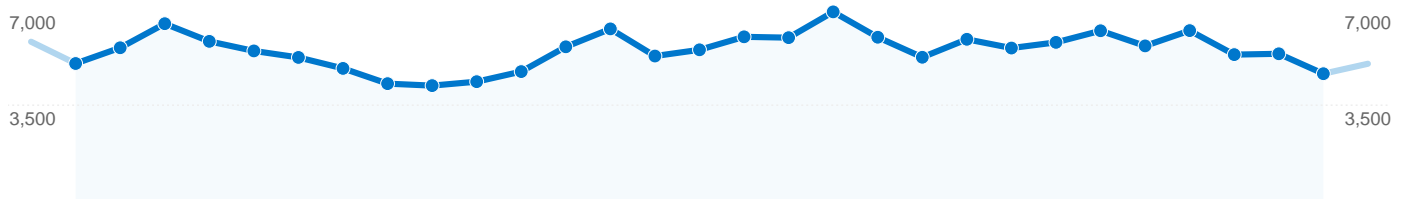

このサイトのページビュー数 159,587

159,587 ページビュー

97,349 ページ別 セッション

39.71% 直帰率

上位のコンテンツ

URL	ページビュー	割合
/	63,694	39.91%
/map/index.html	6,194	3.88%
/kakuni.html	6,154	3.86%
/sakana/index.html	3,446	2.16%
/toriniku/index.html	3,173	1.99%