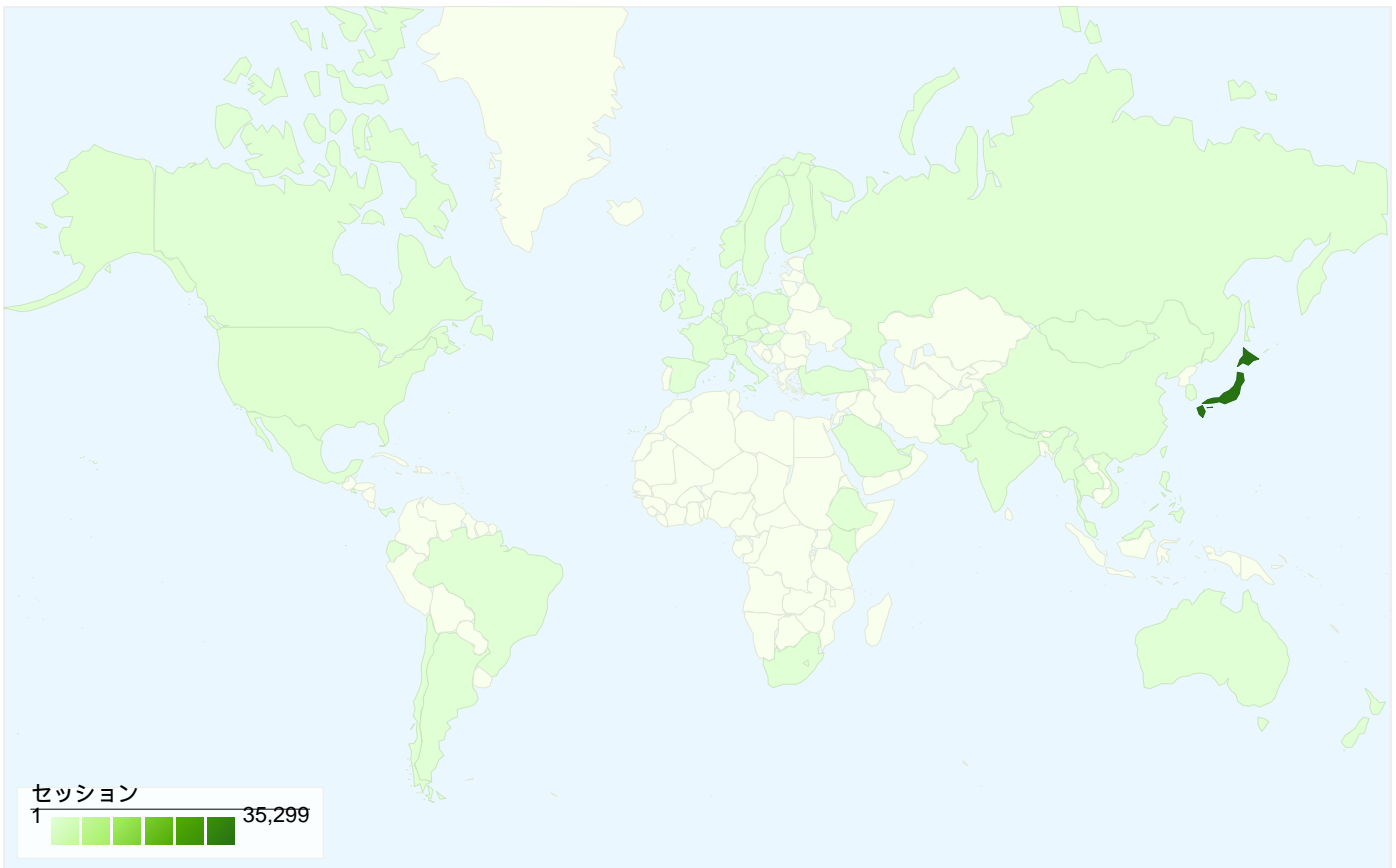

サイトの利用状況

- 36,219 セッション**
- 159,587 ページビュー**
- 4.41 平均ページビュー**
- 39.71% 直帰率**
- 00:02:52 平均サイト滞在時間**
- 66.08% 新規セッション率**

ユーザー サマリー

地図上のデータ表示 world

トラフィック サマリー

コンテンツ サマリー

URL	ページビュー	割合
/	63,694	39.91%
/map/index.html	6,194	3.88%
/kakuni.html	6,154	3.86%
/sakana/index.html	3,446	2.16%
/toriniku/index.html	3,173	1.99%

このサイトのユーザー数 27,794

-  36,219 セッション
-  27,794 ユニークユーザー数
-  159,587 ページビュー
-  4.41 平均ページビュー
-  00:02:52 平均サイト滞在時間
-  39.71% 直帰率
-  66.19% 新規セッション率

インターネット環境

ブラウザ	セッション数	割合	接続速度	セッション数	割合
Internet Explorer	33,232	91.75%	T1	12,190	33.66%
Firefox	1,603	4.43%	DSL	11,854	32.73%
Safari	937	2.59%	Unknown	7,637	21.09%
Opera	283	0.78%	Cable	3,841	10.60%
Netscape	102	0.28%	Dialup	644	1.78%

トラフィック サマリー

比較: サイト

全ての参照元からのセッション数 36,219

5.79% ノーリファラー

7.02% 参照サイト

87.19% 検索エンジン

- 検索エンジン
31,579 (87.19%)
- 参照サイト
2,542 (7.02%)
- ノーリファラー
2,098 (5.79%)

参照元

セッション数 36,219、56 種類の 国/地域

サイトの利用状況

セッション	平均ページビュー	平均サイト滞在時間	新規セッション率	直帰率	
36,219 全セッションに対する割合: 100.00%	4.41 サイトの平均: 4.41 (0.00%)	00:02:52 サイトの平均: 00:02:52 (0.00%)	66.19% サイトの平均: 66.08% (0.16%)	39.71% サイトの平均: 39.71% (0.00%)	
国/地域	セッション	平均ページビュー	平均サイト滞在時間	新規セッション率	直帰率
Japan	35,299	4.41	00:02:52	66.25%	39.77%
United States	342	4.77	00:02:47	67.54%	35.09%
Germany	138	4.01	00:02:42	48.55%	28.99%
United Kingdom	42	3.12	00:01:02	59.52%	47.62%
Australia	39	3.44	00:01:46	76.92%	46.15%
Canada	36	3.42	00:01:43	80.56%	50.00%
China	34	2.47	00:02:08	70.59%	55.88%
France	31	3.45	00:01:44	64.52%	38.71%
Singapore	20	4.40	00:05:07	50.00%	30.00%
Spain	19	4.74	00:03:46	36.84%	26.32%