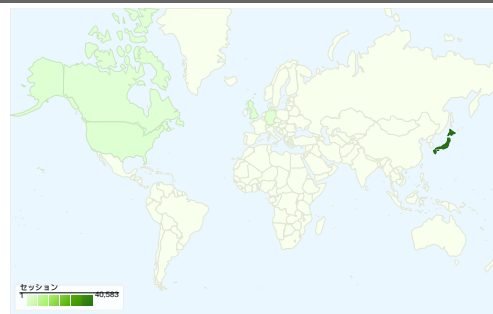

サイトの利用状況

41,740 セッション

39.71% 直帰率

183,440 ページビュー

00:02:54 平均サイト滞在時間

4.39 平均ページビュー

69.95% 新規セッション率

ユーザー サマリー

ユーザー数
32,421

地図上のデータ表示 world

トラフィック サマリー

- 検索エンジン
36,771 (88.10%)
- 参照サイト
2,776 (6.65%)
- ノーリファラー
2,193 (5.25%)

コンテンツ サマリー

URL	ページビュー	割合
/	73,010	39.80%
/map/index.html	8,414	4.59%
/kakuni.html	7,281	3.97%
/sakana/index.html	3,288	1.79%
/gohan.html	3,113	1.70%

セッション数 41,740、61 種類の 国/地域

サイトの利用状況

国/地域	セッション	平均ページビュー	平均サイト滞在時間	新規セッション率	直帰率
Japan	40,583	4.40	00:02:54	70.19%	39.70%
United States	479	3.67	00:02:20	63.26%	44.26%
Germany	144	3.93	00:02:58	56.25%	29.86%
United Kingdom	61	4.89	00:03:49	67.21%	26.23%
Canada	54	3.31	00:03:58	66.67%	42.59%
Australia	54	3.67	00:01:51	79.63%	48.15%
China	49	3.31	00:02:27	67.35%	36.73%
France	48	4.29	00:03:58	64.58%	31.25%
South Korea	23	2.70	00:01:05	60.87%	60.87%
Singapore	20	4.70	00:02:23	75.00%	35.00%

61 件中 1 - 10 件目

このサイトのページビュー数 183,440

 183,440 ページビュー

 111,953 ページ別 セッション

 39.71% 直帰率

上位のコンテンツ

URL	ページビュー	割合
/	73,010	39.80%
/map/index.html	8,414	4.59%
/kakuni.html	7,281	3.97%
/sakana/index.html	3,288	1.79%
/gohan.html	3,113	1.70%