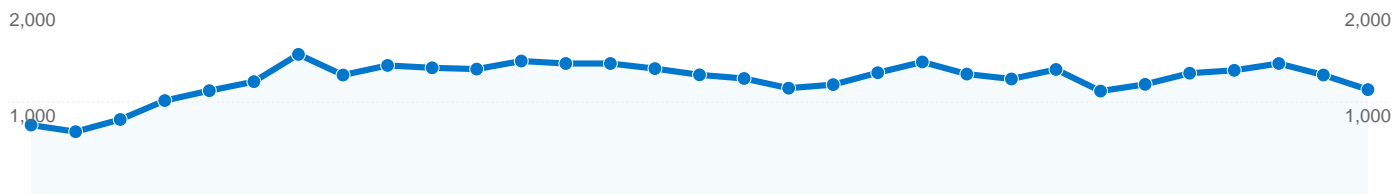

サイトの利用状況

41,740 セッション

39.71% 直帰率

183,440 ページビュー

00:02:54 平均サイト滞在時間

4.39 平均ページビュー

69.95% 新規セッション率

ユーザー サマリー

ユーザー数
32,421

地図上のデータ表示 world

トラフィック サマリー

- 検索エンジン
36,771 (88.10%)
- 参照サイト
2,776 (6.65%)
- ノーリファラー
2,193 (5.25%)

コンテンツ サマリー

URL	ページビュー	割合
/	73,010	39.80%
/map/index.html	8,414	4.59%
/kakuni.html	7,281	3.97%
/sakana/index.html	3,288	1.79%
/gohan.html	3,113	1.70%

このサイトのユーザー数 32,421

-  41,740 セッション
-  32,421 ユニークユーザー数
-  183,440 ページビュー
-  4.39 平均ページビュー
-  00:02:54 平均サイト滞在時間
-  39.71% 直帰率
-  70.05% 新規セッション率

インターネット環境

ブラウザ	セッション数	割合	接続速度	セッション数	割合
Internet Explorer	38,389	91.97%	T1	14,219	34.07%
Firefox	1,778	4.26%	DSL	13,975	33.48%
Safari	1,073	2.57%	Unknown	8,140	19.50%
Opera	334	0.80%	Cable	4,557	10.92%
Netscape	105	0.25%	Dialup	777	1.86%

セッション数 41,740、61 種類の 国/地域

サイトの利用状況

国/地域	セッション	平均ページビュー	平均サイト滞在時間	新規セッション率	直帰率
Japan	40,583	4.40	00:02:54	70.19%	39.70%
United States	479	3.67	00:02:20	63.26%	44.26%
Germany	144	3.93	00:02:58	56.25%	29.86%
United Kingdom	61	4.89	00:03:49	67.21%	26.23%
Canada	54	3.31	00:03:58	66.67%	42.59%
Australia	54	3.67	00:01:51	79.63%	48.15%
China	49	3.31	00:02:27	67.35%	36.73%
France	48	4.29	00:03:58	64.58%	31.25%
South Korea	23	2.70	00:01:05	60.87%	60.87%
Singapore	20	4.70	00:02:23	75.00%	35.00%