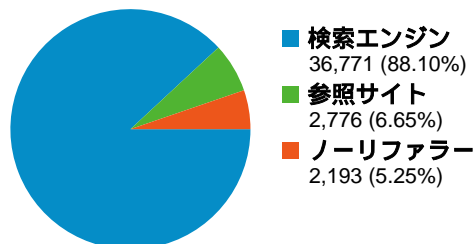

このサイトのユーザー数 32,421

-  41,740 セッション
-  32,421 ユニークユーザー数
-  183,440 ページビュー
-  4.39 平均ページビュー
-  00:02:54 平均サイト滞在時間
-  39.71% 直帰率
-  70.05% 新規セッション率

インターネット環境

ブラウザ	セッション数	割合	接続速度	セッション数	割合
Internet Explorer	38,389	91.97%	T1	14,219	34.07%
Firefox	1,778	4.26%	DSL	13,975	33.48%
Safari	1,073	2.57%	Unknown	8,140	19.50%
Opera	334	0.80%	Cable	4,557	10.92%
Netscape	105	0.25%	Dialup	777	1.86%

トラフィック サマリー

比較: サイト

全ての参照元からのセッション数 41,740

5.25% ノーリファラー

6.65% 参照サイト

88.10% 検索エンジン

参照元

参照元	セッション数	割合	キーワード	セッション数	割合
yahoo (organic)	21,078	50.50%	圧力鍋 レシピ	10,888	29.61%
google (organic)	12,592	30.17%	圧力鍋レシピ	3,591	9.77%
(direct) ((none))	2,193	5.25%	圧力鍋	2,133	5.80%
msn (organic)	1,592	3.81%	豚の角煮 圧力鍋	859	2.34%
search (organic)	823	1.97%	圧力鍋のレシピ	526	1.43%

セッション数 41,740、61 種類の 国/地域

サイトの利用状況

国/地域	セッション	平均ページビュー	平均サイト滞在時間	新規セッション率	直帰率
Japan	40,583	4.40	00:02:54	70.19%	39.70%
United States	479	3.67	00:02:20	63.26%	44.26%
Germany	144	3.93	00:02:58	56.25%	29.86%
United Kingdom	61	4.89	00:03:49	67.21%	26.23%
Canada	54	3.31	00:03:58	66.67%	42.59%
Australia	54	3.67	00:01:51	79.63%	48.15%
China	49	3.31	00:02:27	67.35%	36.73%
France	48	4.29	00:03:58	64.58%	31.25%
South Korea	23	2.70	00:01:05	60.87%	60.87%
Singapore	20	4.70	00:02:23	75.00%	35.00%