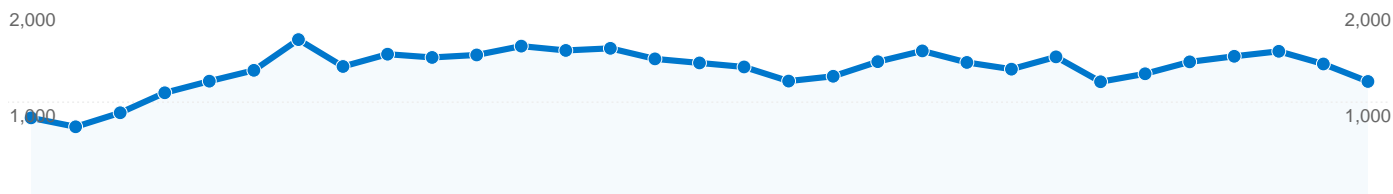

サイトの利用状況

41,740 セッション

39.71% 直帰率

183,440 ページビュー

00:02:54 平均サイト滞在時間

4.39 平均ページビュー

69.95% 新規セッション率

ユーザー サマリー

このサイトのユーザー数 32,421

-  41,740 セッション
-  32,421 ユニークユーザー数
-  183,440 ページビュー
-  4.39 平均ページビュー
-  00:02:54 平均サイト滞在時間
-  39.71% 直帰率
-  70.05% 新規セッション率

インターネット環境

ブラウザ	セッション数	割合	接続速度	セッション数	割合
Internet Explorer	38,389	91.97%	T1	14,219	34.07%
Firefox	1,778	4.26%	DSL	13,975	33.48%
Safari	1,073	2.57%	Unknown	8,140	19.50%
Opera	334	0.80%	Cable	4,557	10.92%
Netscape	105	0.25%	Dialup	777	1.86%

トラフィック サマリー

比較: サイト

全ての参照元からのセッション数 41,740

5.25% ノーリファラー

6.65% 参照サイト

88.10% 検索エンジン

参照元

参照元	セッション数	割合	キーワード	セッション数	割合
yahoo (organic)	21,078	50.50%	圧力鍋 レシピ	10,888	29.61%
google (organic)	12,592	30.17%	圧力鍋レシピ	3,591	9.77%
(direct) ((none))	2,193	5.25%	圧力鍋	2,133	5.80%
msn (organic)	1,592	3.81%	豚の角煮 圧力鍋	859	2.34%
search (organic)	823	1.97%	圧力鍋のレシピ	526	1.43%

セッション数 41,740、61 種類の 国/地域

サイトの利用状況

国/地域	セッション	平均ページビュー	平均サイト滞在時間	新規セッション率	直帰率
Japan	40,583	4.40	00:02:54	70.19%	39.70%
United States	479	3.67	00:02:20	63.26%	44.26%
Germany	144	3.93	00:02:58	56.25%	29.86%
United Kingdom	61	4.89	00:03:49	67.21%	26.23%
Canada	54	3.31	00:03:58	66.67%	42.59%
Australia	54	3.67	00:01:51	79.63%	48.15%
China	49	3.31	00:02:27	67.35%	36.73%
France	48	4.29	00:03:58	64.58%	31.25%
South Korea	23	2.70	00:01:05	60.87%	60.87%
Singapore	20	4.70	00:02:23	75.00%	35.00%