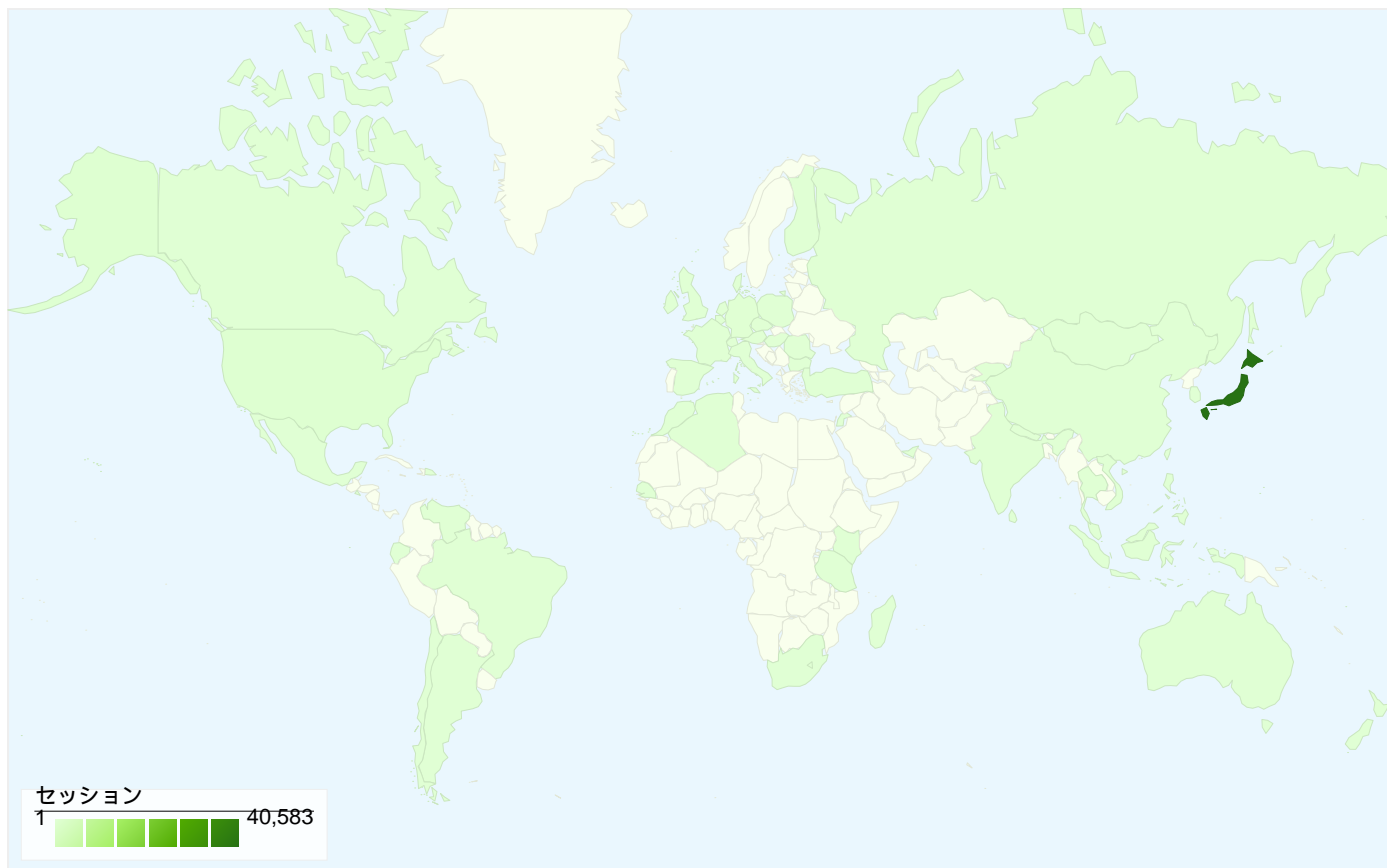

ユーザー数
32,421

地図上のデータ表示 world

トラフィック サマリー

- 検索エンジン
36,771 (88.10%)
- 参照サイト
2,776 (6.65%)
- ノーリファラー
2,193 (5.25%)

コンテンツ サマリー

URL	ページビュー	割合
/	73,010	39.80%
/map/index.html	8,414	4.59%
/kakuni.html	7,281	3.97%
/sakana/index.html	3,288	1.79%
/gohan.html	3,113	1.70%

このサイトのユーザー数 32,421

-  41,740 セッション
-  32,421 ユニークユーザー数
-  183,440 ページビュー
-  4.39 平均ページビュー
-  00:02:54 平均サイト滞在時間
-  39.71% 直帰率
-  70.05% 新規セッション率

インターネット環境

ブラウザ	セッション数	割合	接続速度	セッション数	割合
Internet Explorer	38,389	91.97%	T1	14,219	34.07%
Firefox	1,778	4.26%	DSL	13,975	33.48%
Safari	1,073	2.57%	Unknown	8,140	19.50%
Opera	334	0.80%	Cable	4,557	10.92%
Netscape	105	0.25%	Dialup	777	1.86%

トラフィック サマリー

比較: サイト

全ての参照元からのセッション数 41,740

5.25% ノーリファラー

6.65% 参照サイト

88.10% 検索エンジン

参照元

参照元	セッション数	割合	キーワード	セッション数	割合
yahoo (organic)	21,078	50.50%	圧力鍋 レシピ	10,888	29.61%
google (organic)	12,592	30.17%	圧力鍋レシピ	3,591	9.77%
(direct) ((none))	2,193	5.25%	圧力鍋	2,133	5.80%
msn (organic)	1,592	3.81%	豚の角煮 圧力鍋	859	2.34%
search (organic)	823	1.97%	圧力鍋のレシピ	526	1.43%

セッション数 41,740、61 種類の 国/地域

サイトの利用状況

国/地域	セッション	平均ページビュー	平均サイト滞在時間	新規セッション率	直帰率
Japan	40,583	4.40	00:02:54	70.19%	39.70%
United States	479	3.67	00:02:20	63.26%	44.26%
Germany	144	3.93	00:02:58	56.25%	29.86%
United Kingdom	61	4.89	00:03:49	67.21%	26.23%
Canada	54	3.31	00:03:58	66.67%	42.59%
Australia	54	3.67	00:01:51	79.63%	48.15%
China	49	3.31	00:02:27	67.35%	36.73%
France	48	4.29	00:03:58	64.58%	31.25%
South Korea	23	2.70	00:01:05	60.87%	60.87%
Singapore	20	4.70	00:02:23	75.00%	35.00%