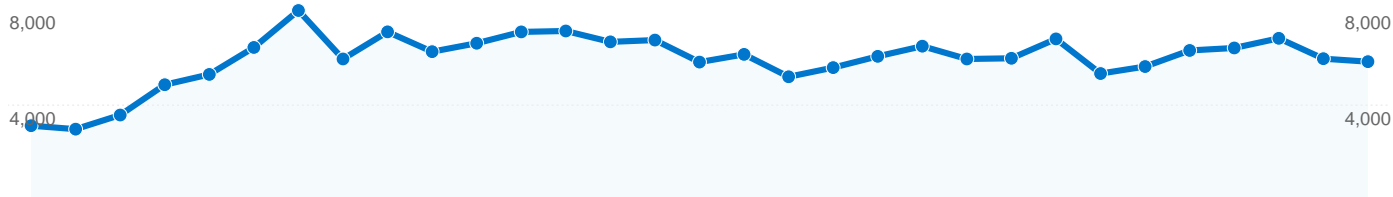

このサイトのページビュー数 183,440

183,440 ページビュー

111,953 ページ別 セッション

39.71% 直帰率

上位のコンテンツ

URL	ページビュー	割合
/	73,010	39.80%
/map/index.html	8,414	4.59%
/kakuni.html	7,281	3.97%
/sakana/index.html	3,288	1.79%
/gohan.html	3,113	1.70%