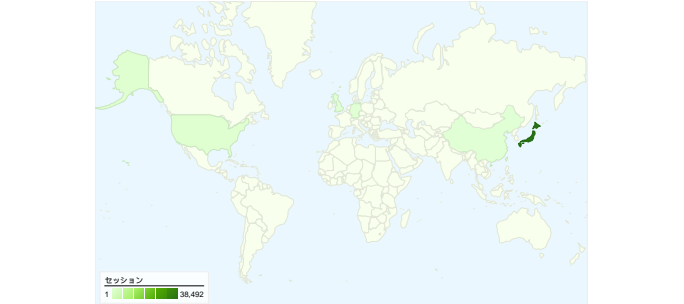

サイトの利用状況

39,341 セッション

41.99% 直帰率

160,529 ページビュー

00:02:44 平均サイト滞在時間

4.08 平均ページビュー

74.10% 新規セッション率

ユーザー サマリー **地図上のデータ表示 world**

トラフィック サマリー **コンテンツ サマリー**

URL	ページビュー	割合
/	62,704	39.06%
/kakuni.html	8,075	5.03%
/map/index.html	6,931	4.32%
/nibuta.html	3,849	2.40%
/yasai/index.html	2,806	1.75%

このサイトのユーザー数 30,796

39,341 セッション

30,796 ユニーク ユーザー数

トラフィック サマリー

比較: サイト

全ての参照元からのセッション数 39,341

5.99% ノーリファラー

6.84% 参照サイト

87.16% 検索エンジン

- 検索エンジン
34,291 (87.16%)
- 参照サイト
2,692 (6.84%)
- ノーリファラー
2,358 (5.99%)

参照元

セッション数 39,341、53 種類の 国/地域

サイトの利用状況

セッション	平均ページビュー	平均サイト滞在時間	新規セッション率	直帰率	
39,341 全セッションに対する割合: 100.00%	4.08 サイトの平均: 4.08 (0.00%)	00:02:44 サイトの平均: 00:02:44 (0.00%)	74.23% サイトの平均: 74.10% (0.17%)	41.99% サイトの平均: 41.99% (0.00%)	
国/地域	セッション	平均ページビュー	平均サイト滞在時間	新規セッション率	直帰率
Japan	38,492	4.08	00:02:44	74.29%	42.02%
United States	345	4.23	00:03:01	70.14%	38.84%
Germany	58	4.88	00:02:20	56.90%	27.59%
United Kingdom	53	4.51	00:02:44	81.13%	41.51%
China	49	3.29	00:01:49	61.22%	38.78%
Canada	44	3.11	00:03:45	86.36%	43.18%
France	41	3.73	00:03:05	58.54%	41.46%
Australia	39	5.77	00:03:33	71.79%	38.46%
South Korea	20	2.60	00:01:04	60.00%	65.00%
Singapore	20	3.45	00:01:17	80.00%	40.00%