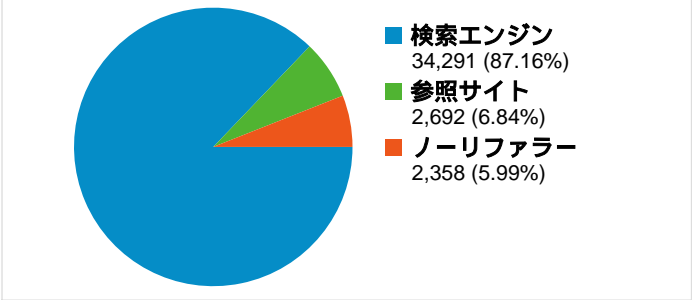

サイトの利用状況

39,341 セッション

41.99% 直帰率

160,529 ページビュー

00:02:44 平均サイト滞在時間

4.08 平均ページビュー

74.10% 新規セッション率

ユーザー サマリー **地図上のデータ表示 world**

トラフィック サマリー **コンテンツ サマリー**

URL	ページビュー	割合
/	62,704	39.06%
/kakuni.html	8,075	5.03%
/map/index.html	6,931	4.32%
/nibuta.html	3,849	2.40%
/yasai/index.html	2,806	1.75%

このサイトのユーザー数 30,796

39,341 セッション

30,796 ユニーク ユーザー数

160,529 ページビュー

4.08 平均ページビュー

00:02:44 平均サイト滞在時間

41.99% 直帰率

74.23% 新規セッション率

インターネット 環境

ブラウザ	セッション数	割合	接続速度	セッション数	割合
Internet Explorer	36,469	92.70%	T1	13,490	34.29%
Firefox	1,477	3.75%	DSL	13,482	34.27%
Safari	993	2.52%	Unknown	7,096	18.04%
Opera	249	0.63%	Cable	4,512	11.47%
Netscape	98	0.25%	Dialup	668	1.70%

セッション数 39,341、53 種類の 国/地域

サイトの利用状況

セッション	平均ページビュー	平均サイト滞在時間	新規セッション率	直帰率	
39,341 全セッションに対する割合: 100.00%	4.08 サイトの平均: 4.08 (0.00%)	00:02:44 サイトの平均: 00:02:44 (0.00%)	74.23% サイトの平均: 74.10% (0.17%)	41.99% サイトの平均: 41.99% (0.00%)	
国/地域	セッション	平均ページビュー	平均サイト滞在時間	新規セッション率	直帰率
Japan	38,492	4.08	00:02:44	74.29%	42.02%
United States	345	4.23	00:03:01	70.14%	38.84%
Germany	58	4.88	00:02:20	56.90%	27.59%
United Kingdom	53	4.51	00:02:44	81.13%	41.51%
China	49	3.29	00:01:49	61.22%	38.78%
Canada	44	3.11	00:03:45	86.36%	43.18%
France	41	3.73	00:03:05	58.54%	41.46%
Australia	39	5.77	00:03:33	71.79%	38.46%
South Korea	20	2.60	00:01:04	60.00%	65.00%
Singapore	20	3.45	00:01:17	80.00%	40.00%