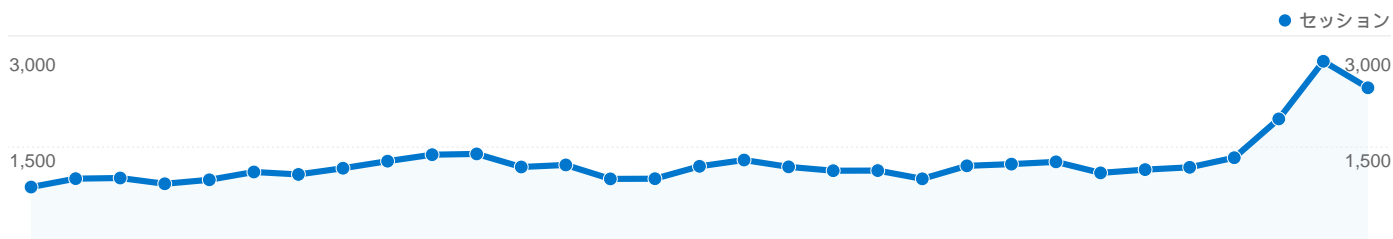

サイトの利用状況

39,341 セッション

41.99% 直帰率

160,529 ページビュー

00:02:44 平均サイト滞在時間

4.08 平均ページビュー

74.10% 新規セッション率

ユーザー サマリー **地図上のデータ表示 world**

160,529 ページビュー

4.08 平均ページビュー

00:02:44 平均サイト滞在時間

41.99% 直帰率

74.23% 新規セッション率

インターネット 環境

ブラウザ	セッション数	割合	接続速度	セッション数	割合
Internet Explorer	36,469	92.70%	T1	13,490	34.29%
Firefox	1,477	3.75%	DSL	13,482	34.27%
Safari	993	2.52%	Unknown	7,096	18.04%
Opera	249	0.63%	Cable	4,512	11.47%
Netscape	98	0.25%	Dialup	668	1.70%

トラフィック サマリー

比較: サイト

全ての参照元からのセッション数 39,341

5.99% ノーリファラー

6.84% 参照サイト

87.16% 検索エンジン

- 検索エンジン
34,291 (87.16%)
- 参照サイト
2,692 (6.84%)
- ノーリファラー
2,358 (5.99%)

参照元

セッション数 39,341、53 種類の 国/地域

サイトの利用状況

セッション	平均ページビュー	平均サイト滞在時間	新規セッション率	直帰率	
39,341 全セッションに対する割合: 100.00%	4.08 サイトの平均: 4.08 (0.00%)	00:02:44 サイトの平均: 00:02:44 (0.00%)	74.23% サイトの平均: 74.10% (0.17%)	41.99% サイトの平均: 41.99% (0.00%)	
国/地域	セッション	平均ページビュー	平均サイト滞在時間	新規セッション率	直帰率
Japan	38,492	4.08	00:02:44	74.29%	42.02%
United States	345	4.23	00:03:01	70.14%	38.84%
Germany	58	4.88	00:02:20	56.90%	27.59%
United Kingdom	53	4.51	00:02:44	81.13%	41.51%
China	49	3.29	00:01:49	61.22%	38.78%
Canada	44	3.11	00:03:45	86.36%	43.18%
France	41	3.73	00:03:05	58.54%	41.46%
Australia	39	5.77	00:03:33	71.79%	38.46%
South Korea	20	2.60	00:01:04	60.00%	65.00%
Singapore	20	3.45	00:01:17	80.00%	40.00%