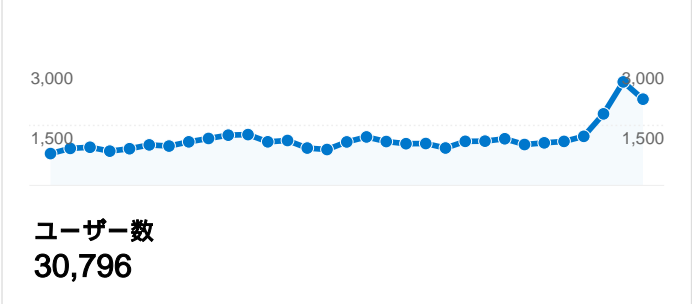

サイトの利用状況

39,341 セッション

41.99% 直帰率

160,529 ページビュー

00:02:44 平均サイト滞在時間

4.08 平均ページビュー

74.10% 新規セッション率

ユーザー サマリー **地図上のデータ表示 world**

トラフィック サマリー **コンテンツ サマリー**

URL	ページビュー	割合
/	62,704	39.06%
/kakuni.html	8,075	5.03%
/map/index.html	6,931	4.32%
/nibuta.html	3,849	2.40%
/yasai/index.html	2,806	1.75%

このサイトのユーザー数 30,796

39,341 セッション

30,796 ユニーク ユーザー数

トラフィック サマリー

比較: サイト

全ての参照元からのセッション数 39,341

5.99% ノーリファラー

6.84% 参照サイト

87.16% 検索エンジン

- 検索エンジン
34,291 (87.16%)
- 参照サイト
2,692 (6.84%)
- ノーリファラー
2,358 (5.99%)

参照元

セッション数 39,341、53 種類の 国/地域

サイトの利用状況

セッション	平均ページビュー	平均サイト滞在時間	新規セッション率	直帰率	
39,341 全セッションに対する割合: 100.00%	4.08 サイトの平均: 4.08 (0.00%)	00:02:44 サイトの平均: 00:02:44 (0.00%)	74.23% サイトの平均: 74.10% (0.17%)	41.99% サイトの平均: 41.99% (0.00%)	
国/地域	セッション	平均ページビュー	平均サイト滞在時間	新規セッション率	直帰率
Japan	38,492	4.08	00:02:44	74.29%	42.02%
United States	345	4.23	00:03:01	70.14%	38.84%
Germany	58	4.88	00:02:20	56.90%	27.59%
United Kingdom	53	4.51	00:02:44	81.13%	41.51%
China	49	3.29	00:01:49	61.22%	38.78%
Canada	44	3.11	00:03:45	86.36%	43.18%
France	41	3.73	00:03:05	58.54%	41.46%
Australia	39	5.77	00:03:33	71.79%	38.46%
South Korea	20	2.60	00:01:04	60.00%	65.00%
Singapore	20	3.45	00:01:17	80.00%	40.00%