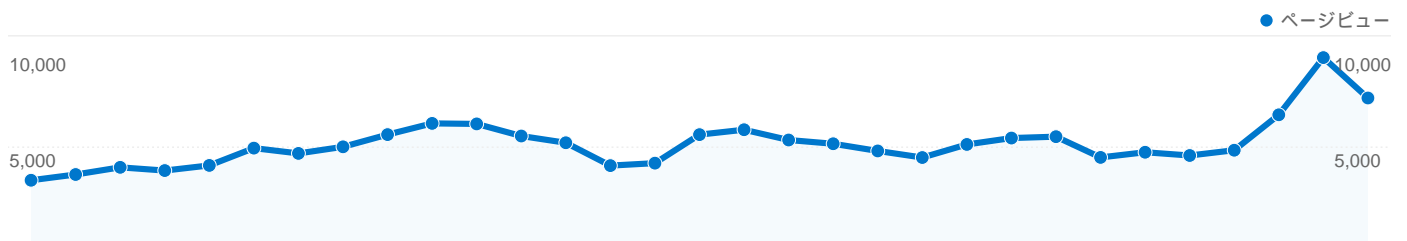

このサイトのページビュー数 160,529

160,529 ページビュー

98,931 ページ別 セッション

41.99% 直帰率

上位のコンテンツ

URL	ページビュー	割合
/	62,704	39.06%
/kakuni.html	8,075	5.03%
/map/index.html	6,931	4.32%
/nibuta.html	3,849	2.40%
/yasai/index.html	2,806	1.75%